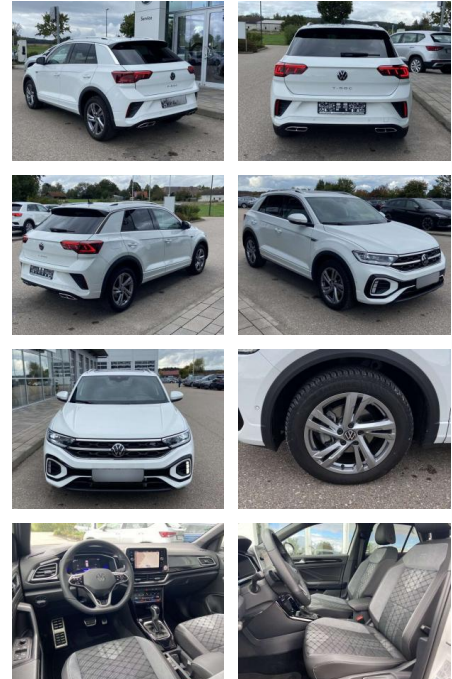

Volkswagen T-Roc 1.5 TSI DSG R-LINE IQ.DRIVE

SS00-681207 **Angebotsnr.:**

Erstzulassung:	Kilometer:	Farbe:	Leistung:	Kraftstoffart:
01.01.2024	11.694		110 kW / 150 PS	Benzin

PREIS
35.780 €

FINANZIERUNGSBEISPIEL