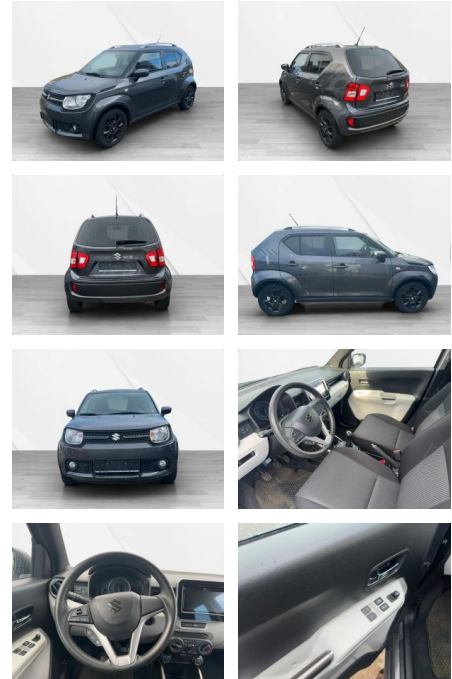

Suzuki Ignis 1.2 DUALJET Comfort 5-türig *RFK*

AS36-112363 **Angebotsnr.:**

| Erstzulassung: | Kilometer: | Farbe: | Leistung: | Kraftstoffart: |
|----------------|------------|---------|---------------|----------------|
| 25.03.2017 | 58.000 | Diverse | 66 kW / 90 PS | Benzin |