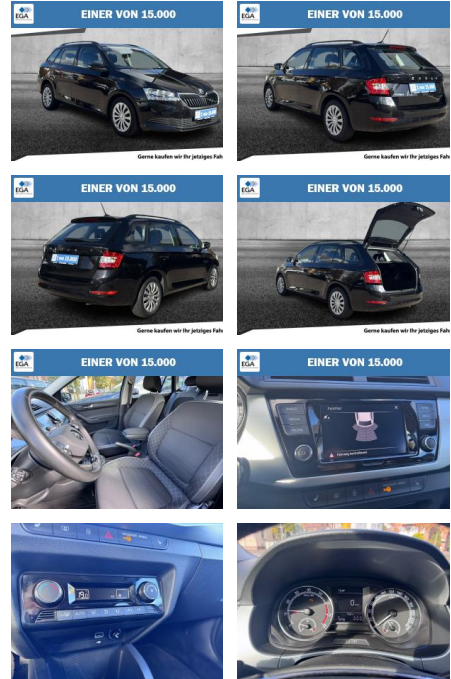

AH01-Z026908Angebotsnr.:

Gerne kaufen wir Ihr jetziges Fah

Erstzulassung: 22.06.2022 **Kilometer:** 25.560 **Farbe:** Schwarz **Leistung:** 70 kW / 95 PS **Kraftstoffart:** Benzin

PREIS
19.630 €

FINANZIERUNGSBEISPIEL
 Laufzeit: 72 Monate Anzahlung: 25 %
 Basis-Finanzierung:* Mtl. Rate:
 Zielraten-Finanzierung:** **156 €**