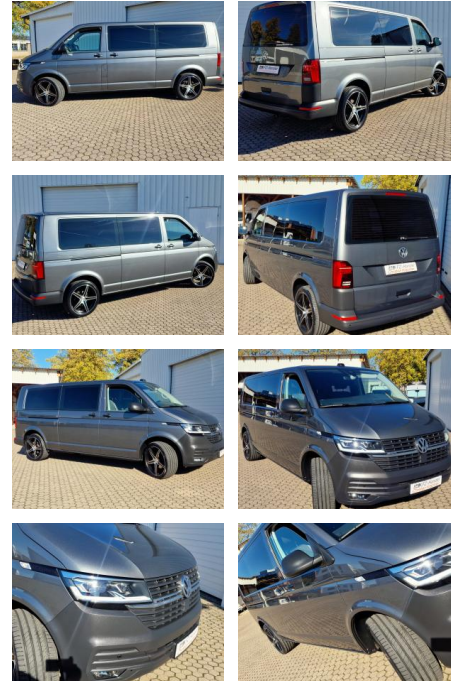

Ihr Ansprechpartner

Herr Stefan Stien
 E-Mail: stefan.stien@autohaus-stien.de
 Telefon: 04624 803339

Autohaus Stien GmbH
 Fabrikstraße 1 - 24848 Kropp - Tel.: 04624 / 80 33 39

Volkswagen T6 Caravelle T6.1 ACC*4-M*lang*20 Zo...

KK00-37-29469Angebotsnr.:

Erstzulassung:	Kilometer:	Farbe:	Leistung:	Kraftstoffart:
09.08.2021	92.590	Grau	110 kW / 150 PS	Diesel

PREIS	FINANZIERUNGSBEISPIEL
42.570 €	Laufzeit: 72 Monate Anzahlung: 25 % Basis-Finanzierung:* Mtl. Rate: Zielraten-Finanzierung:** 338 €

Ausstattung

Besonderheiten

- 4-Motion Allradantrieb
- Scheinwerfer LED
- Rückfahrkamera
- Verkehrszeichenerkennung
- Autom. Distanzregelung (ACC) und Umfeldbeobachtungssystem (Front Assist. bis 210 km/h)
- 20 Zoll LM-Räder NEU
- Langer Radstand
- Apple Car & Android Auto
- T 6.1 Transporter