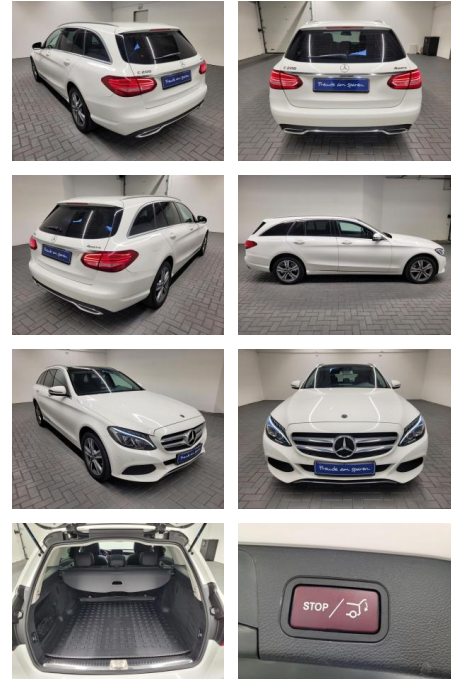

Mercedes-Benz C 200 "T 4Matic Avantgarde LED/Nav...

AM35-29201 **Angebotsnr.:**

Erstzulassung:	Kilometer:	Farbe:	Leistung:	Kraftstoffart:
26.10.2017	111.500		135 kW / 184 PS	Benzin

PREIS
27.530 €

FINANZIERUNGSBEISPIEL
 Laufzeit: 72 Monate Anzahlung: 25 %
 Basis-Finanzierung:* Mtl. Rate:
 Zielraten-Finanzierung:** **219 €**