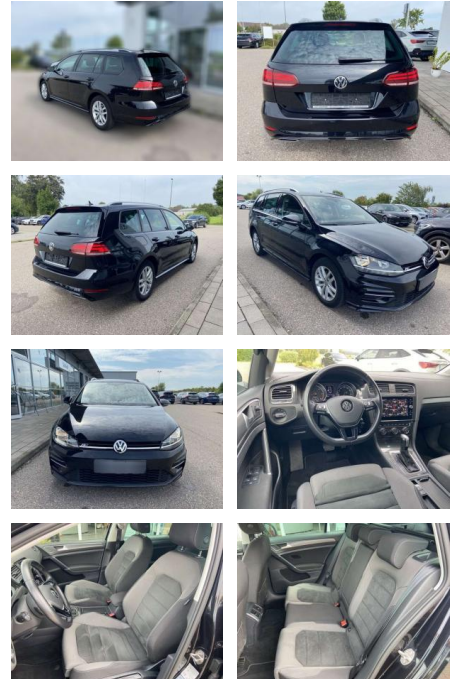

Volkswagen Golf Variant 2.0 TDI DSG R-Line AHK

SS00-553641GAngebotsnr.:

Erstzulassung:	Kilometer:	Farbe:	Leistung:	Kraftstoffart:
01.03.2020	47.019		110 kW / 150 PS	Benzin

PREIS
24.450 €

FINANZIERUNGSBEISPIEL
 Laufzeit: 72 Monate Anzahlung: 25 %
 Basis-Finanzierung:* Mtl. Rate:
 Zielraten-Finanzierung:** **194 €**