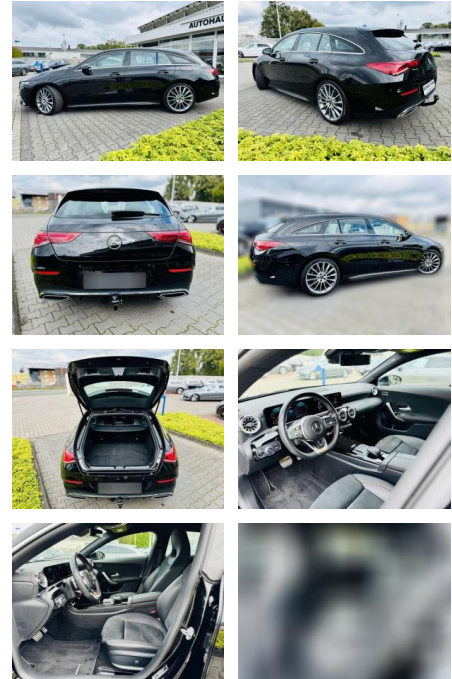

Mercedes-Benz CLA 200 AMG, Autom., Totw., LED, S...

AB97-A 5250 **Angebotsnr.:**

Erstzulassung:	Kilometer:	Farbe:	Leistung:	Kraftstoffart:
01.07.2021	30.310	Schwarz	120 kW / 163 PS	Benzin

PREIS
35.180 €

FINANZIERUNGSBEISPIEL