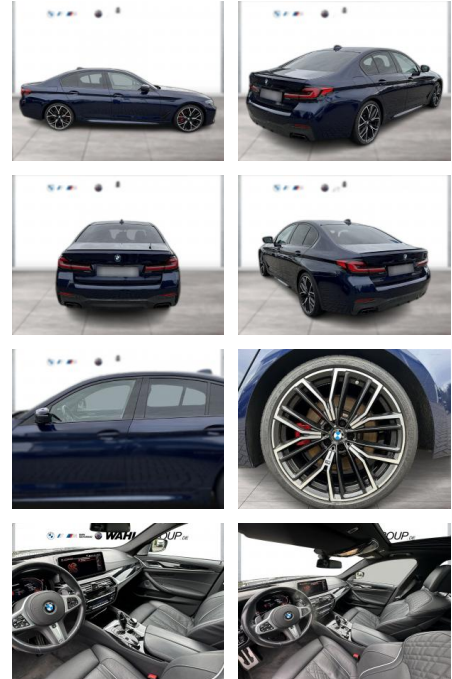

WG04-225646 Angebotsnr.:

Erstzulassung:	Kilometer:	Farbe:	Leistung:	Kraftstoffart:
01.09.2021	66.000	Blau	390 kW / 530 PS	Benzin

PREIS
63.090 €

FINANZIERUNGSBEISPIEL

Laufzeit: 72 Monate Anzahlung: 25 %
 Basis-Finanzierung:* Mtl. Rate:
 Zielraten-Finanzierung:** **501 €**