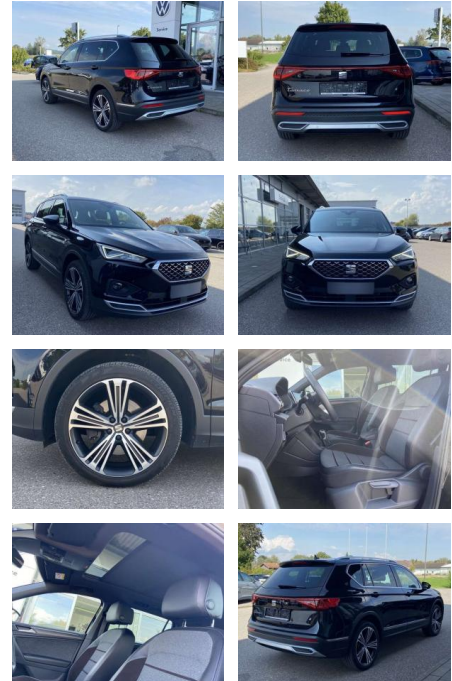

Ihr Ansprechpartner

Herr Stefan Stien
E-Mail: stefan.stien@autohaus-stien.de
Telefon: 04624 803339

Autohaus Stien GmbH
Fabrikstraße 1 - 24848 Kropp - Tel.: 04624 / 80 33 39

Seat Tarraco 2.0 TSI DSG 4-DRIVE Xcellence

SS00-016118 **Angebotsnr.:**