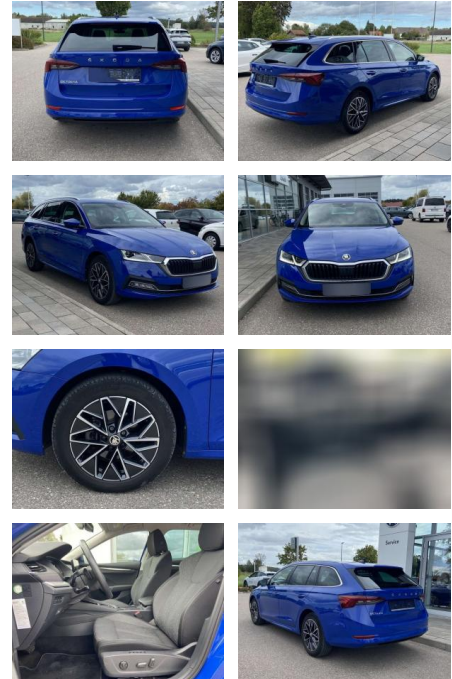

Skoda Octavia Combi 2.0 TDI DSG Style AHK+17"

SS00-171562AAngebotsnr.:

Erstzulassung:	Kilometer:	Farbe:	Leistung:	Kraftstoffart:
01.06.2021	29.581	Blau	85 kW / 116 PS	Benzin

PREIS
27.540 €

FINANZIERUNGSBEISPIEL