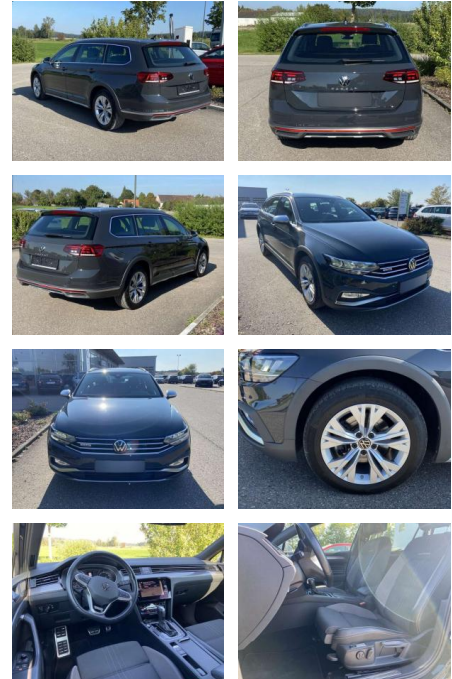

Volkswagen Passat Alltrack 2.0 TDI DSG 4-MOTION

SS00-125069 **Angebotsnr.:**

Erstzulassung:	Kilometer:	Farbe:	Leistung:	Kraftstoffart:
01.08.2021	38.415		147 kW / 200 PS	Benzin

PREIS
33.620 €

FINANZIERUNGSBEISPIEL

Exterieur

- Anhängervorrichtung schwenkbar Rückfahrkamera beheizbare Scheibenwaschdüsen vorne Dachreling chrom Außenspiegel beheizbar und el.

- 2x hinten Farbe: Uranograu -Fr. 08:00-18:00 Uhr
- Samstags bis 16:00 Uhr geöffnet. Gerne beraten wir Sie über günstige Finanzierungsmodelle und nehmen Ihr derzeitiges Fahrzeug in Zahlung. www.auto-schuechl.de/finanzierung Irrtümer
- Änderungen oder Zwischenverkauf vorbehalten. www.auto-schuechl.de