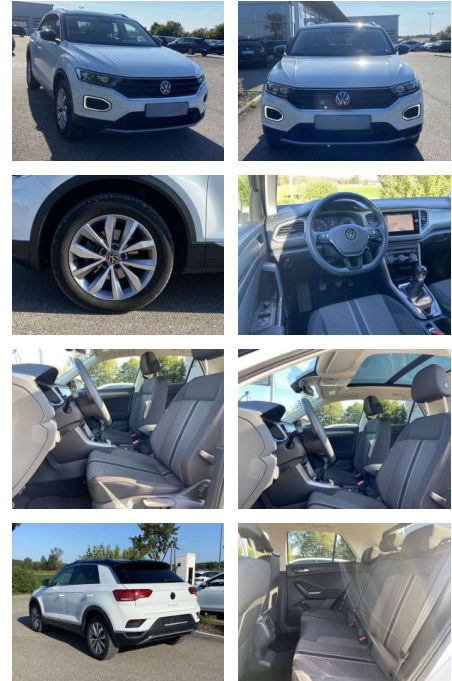

Volkswagen T-Roc 1.5 TSI PANORAMA+NAVI+LED+SHZ+D...

SS00-182376 **Angebotsnr.:**