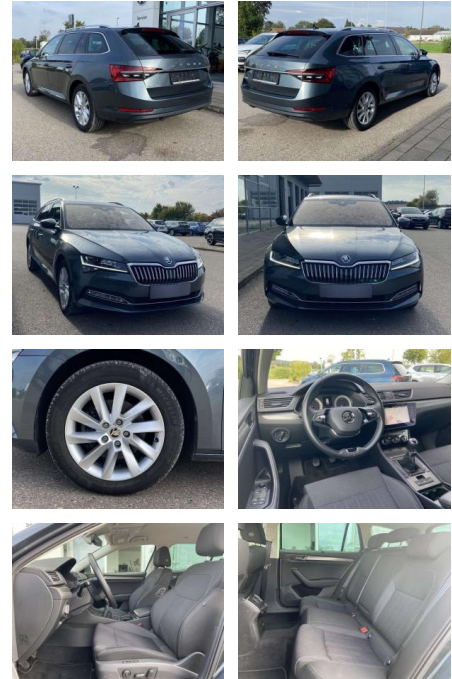

Skoda Superb Combi 2.0 TDI Style NAVI

SS00-012150 **Angebotsnr.:**

Erstzulassung:	Kilometer:	Farbe:	Leistung:	Kraftstoffart:
01.09.2020	45.978		110 kW / 150 PS	Benzin

PREIS
27.540 €

FINANZIERUNGSBEISPIEL

Laufzeit: 72 Monate Anzahlung: 25 %
 Basis-Finanzierung:* Mtl. Rate:
 Zielraten-Finanzierung:** **219 €**