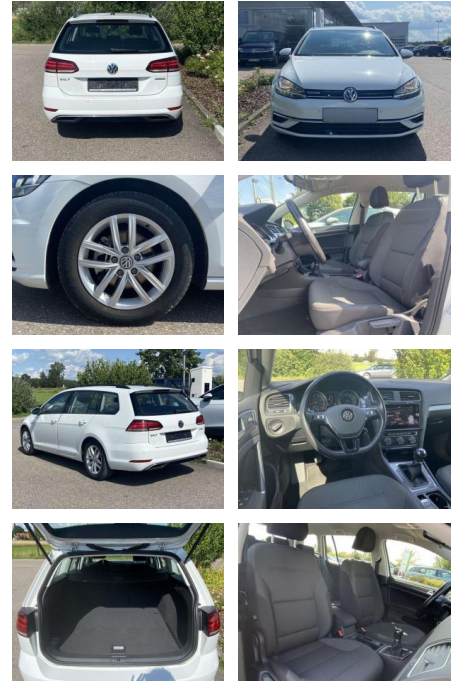

## Volkswagen Golf Variant 1.5 TSI Comfortline NAVI

SS00-579746 **Angebotsnr.:**

Erstzulassung:	Kilometer:	Farbe:	Leistung:	Kraftstoffart:
01.08.2020	19.988		96 kW / 131 PS	Benzin

**PREIS**  
**20.130 €**