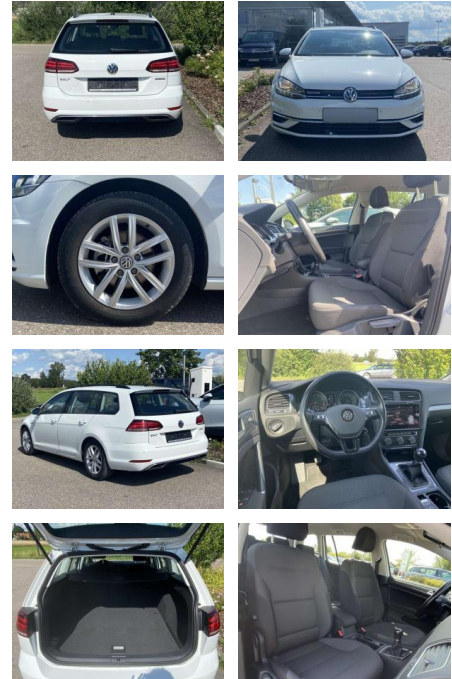

## Volkswagen Golf Variant 1.5 TSI Comfortline AHK

SS00-579746AAngebotsnr.:

Erstzulassung:	Kilometer:	Farbe:	Leistung:	Kraftstoffart:
01.08.2020	19.988		96 kW / 131 PS	Benzin

**PREIS**  
**21.470 €**

**FINANZIERUNGSBEISPIEL**  
 Laufzeit: 72 Monate      Anzahlung: 25 %  
 Basis-Finanzierung:\*      Mtl. Rate:  
 Zielraten-Finanzierung:\*\* **170 €**