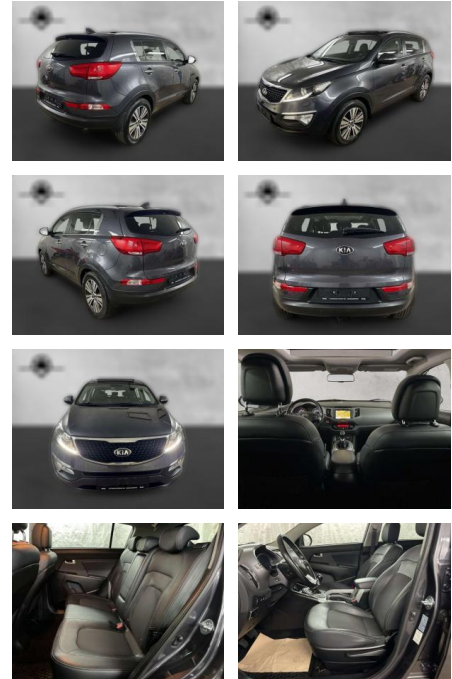

## Kia Sportage 2.0 GDI Spirit Xenon Navi Pano

AP38-8954210 Angebotsnr.:

Erstzulassung:	Kilometer:	Farbe:	Leistung:	Kraftstoffart:
01.07.2015	100.000	Grau	122 kW / 166 PS	Benzin

PREIS	FINANZIERUNGSBEISPIEL	
<b>15.200 €</b>	Laufzeit: 72 Monate      Anzahlung: 25 % Basis-Finanzierung:*      Mtl. Rate: Zielraten-Finanzierung:** <b>121 €</b>	* Basisfinanzierung: Anzahlung: 3.800 Euro, Laufzeit: 72 Monate, Nettodarlehen: 11.400 Euro, Gesamtbetrag: 17.591 Euro, Zinssätze: 6.78% Sollz. (gebunden), 6.99% eff. ** Zielratenfinanzierung: Anzahlung: 3.800 Euro, Laufzeit: 72 Monate, Nettodarlehen: 11.400 Euro, Zielrate: 7.600 Euro, Gesamtbetrag: 18.520 Euro, Zinssätze: 6.78% Sollz. (gebunden), 6.99% eff., Vermittlung für: Santander Konsumer Bank Repräsentatives Beispiel gem. § 17 Abs. 4 PAngV. Diese Finanzierungsangebote sind Beispiele. Gerne ermitteln wir für Sie Ihr individuelles Angebot.