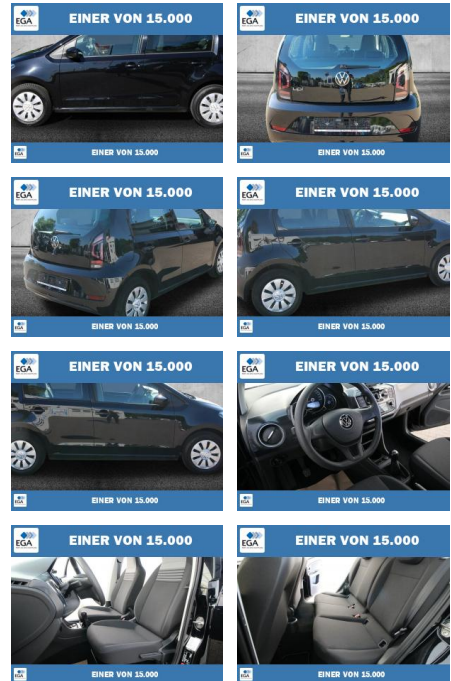

Ihr Ansprechpartner

**Herr Stefan Stien**  
 E-Mail: stefan.stien@autohaus-stien.de  
 Telefon: 04624 803339

Autohaus Stien GmbH  
 Fabrikstraße 1 - 24848 Kropp - Tel.: 04624 / 80 33 39

**Volkswagen up! 1.0 BMT KLIMA+WINTER-PAKET**

PW01-10836-10 Angebotsnr.:

Erstzulassung:	Kilometer:	Farbe:	Leistung:	Kraftstoffart:
01.12.2021	58.053	Schwarz	48 kW / 65 PS	Benzin

**PREIS**  
**12.120 €**

**FINANZIERUNGSBEISPIEL**  
 Laufzeit: 72 Monate      Anzahlung: 25 %  
 Basis-Finanzierung:\*      Mtl. Rate:  
 Zielraten-Finanzierung:\*\*      Mtl. Rate: **96 €**