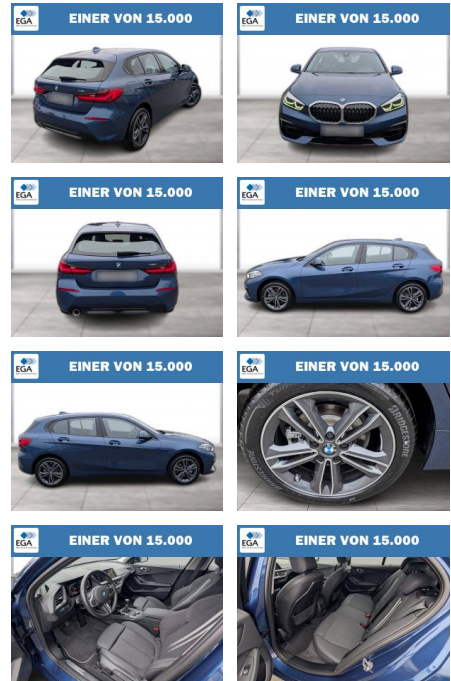

Ihr Ansprechpartner

Herr Stefan Stien
 E-Mail: stefan.stien@autohaus-stien.de
 Telefon: 04624 803339

Autohaus Stien GmbH
 Fabrikstraße 1 - 24848 Kropp - Tel.: 04624 / 80 33 39

BMW 116i SPORT LINE LC PROF LED GRA PDC DAB

WG06-262681 **Angebotsnr.:**

Erstzulassung:	Kilometer:	Farbe:	Leistung:	Kraftstoffart:
01.06.2023	11.000	Blau	80 kW / 109 PS	Benzin

PREIS 25.900 €	FINANZIERUNGSBEISPIEL Laufzeit: 72 Monate Anzahlung: 25 %		* Basisfinanzierung: Anzahlung: 6.475 Euro, Laufzeit: 72 Monate, Nettodarlehen: 19.425 Euro, Gesamtbetrag: 29.973 Euro, Zinssätze: 6,78% Sollz. (gebunden), 6,99% eff. ** Zielratenfinanzierung: Anzahlung: 6.475 Euro, Laufzeit: 72 Monate, Nettodarlehen: 19.425 Euro, Zielrate: 12.950 Euro, Gesamtbetrag: 31.558 Euro, Zinssätze: 6,78% Sollz. (gebunden), 6,99% eff.,
	Basis-Finanzierung:* Mtl. Rate: Zielraten-Finanzierung:** 206 €		