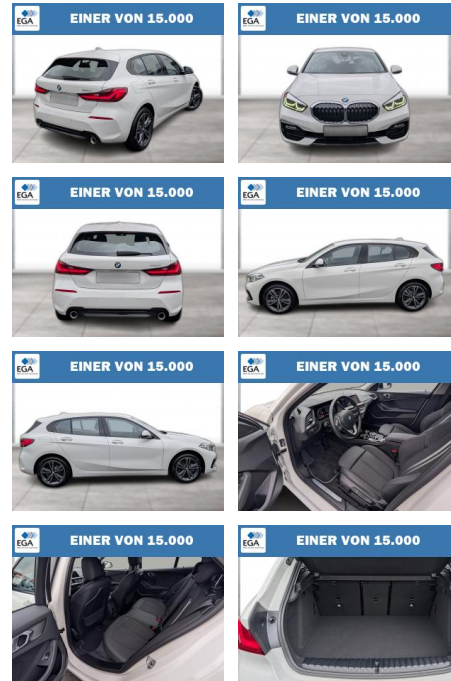

Ihr Ansprechpartner

Herr Stefan Stien
 E-Mail: stefan.stien@autohaus-stien.de
 Telefon: 04624 803339

Autohaus Stien GmbH
 Fabrikstraße 1 - 24848 Kropp - Tel.: 04624 / 80 33 39

BMW 118d SPORT LINE AUT LC PROF LED ALARM

WG06-262682 Angebotsnr.:

Erstzulassung:	Kilometer:	Farbe:	Leistung:	Kraftstoffart:
01.08.2023	2.700	Weiß	110 kW / 150 PS	Diesel

PREIS	FINANZIERUNGSBEISPIEL	
33.320 €	Laufzeit: 72 Monate Anzahlung: 25 % Basis-Finanzierung:* Mtl. Rate: Zielraten-Finanzierung:** 265 €	* Basisfinanzierung: Anzahlung: 8.330 Euro, Laufzeit: 72 Monate, Nettodarlehen: 24.990 Euro, Gesamtbetrag: 38.560 Euro, Zinssätze: 6.78% Sollz. (gebunden), 6.99% eff. ** Zielratenfinanzierung: Anzahlung: 8.330 Euro, Laufzeit: 72 Monate, Nettodarlehen: 24.990 Euro, Zielrate: 16.660 Euro, Gesamtbetrag: 40.598 Euro, Zinssätze: 6.78% Sollz. (gebunden), 6.99% eff., Vermittlung für: Santander Consumer Bank Repräsentatives Beispiel gem. § 17 Abs. 4 PAngV. Diese Finanzierungsangebote sind Beispiele. Gerne ermitteln wir für Sie Ihr individuelles Angebot.