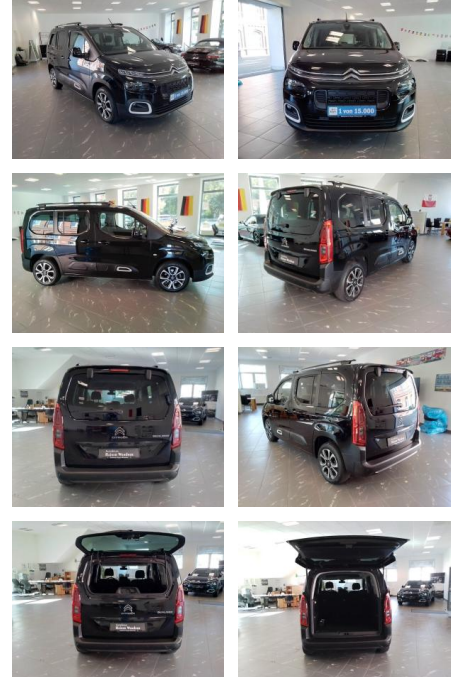

Citroën Berlingo M PureTech 130 EAT8 SHINE zur ...

RW01-FG2409 Angeboten:

Erstzulassung:	Kilometer:	Farbe:	Leistung:	Kraftstoffart:
25.11.2019	49.150	Schwarz	96 kW / 131 PS	Benzin

PREIS
23.770 €

FINANZIERUNGSBEISPIEL