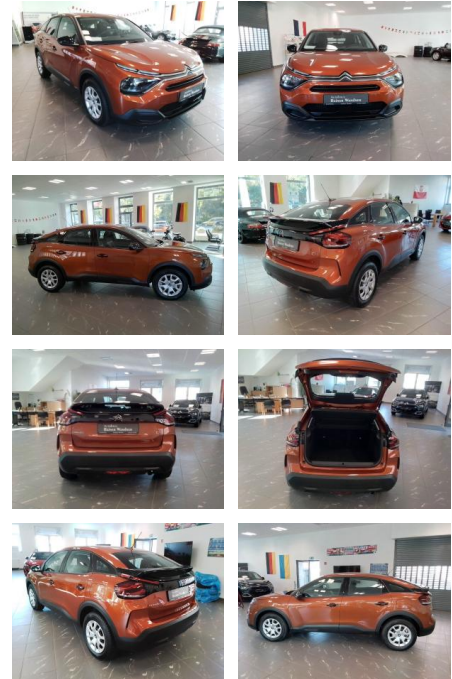

Citroën C4 PureTech 100 Stop&Start LIVE

RW01-FG2409 Angebot Nr.:

Erstzulassung: 15.05.2022 **Kilometer:** 19.700 **Farbe:** Orange **Leistung:** 74 kW / 101 PS **Kraftstoffart:** Benzin

PREIS
16.850 €

FINANZIERUNGSBEISPIEL
 Laufzeit: 72 Monate Anzahlung: 25 %
 Basis-Finanzierung:* Mtl. Rate:
 Zielraten-Finanzierung:** **134 €**