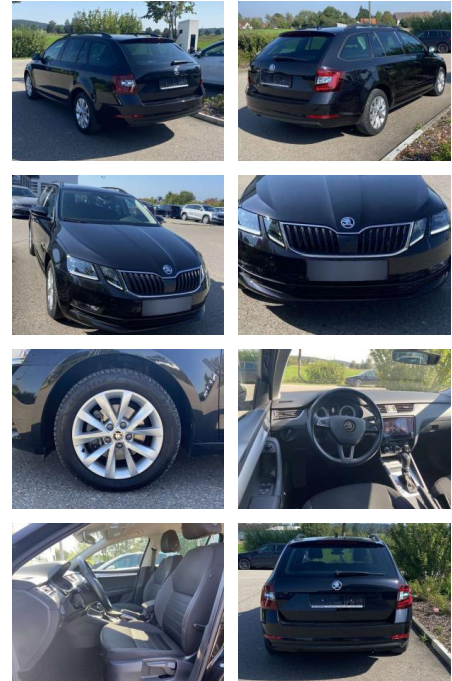

Skoda Octavia Combi 2.0 TDI DSG Tour NAVI+LED

SS00-073168 **Angebotsnr.:**

Erstzulassung:	Kilometer:	Farbe:	Leistung:	Kraftstoffart:
01.03.2020	46.220		110 kW / 150 PS	Benzin

PREIS
23.420 €

FINANZIERUNGSBEISPIEL
 Laufzeit: 72 Monate Anzahlung: 25 %
 Basis-Finanzierung:* Mtl. Rate:
 Zielraten-Finanzierung:** **186 €**

Ausstattung

Sicherheit

- Anti-Blockiersystem ABS

Multimedia

- Radio

Interieur

- Sitzheizung vorne Mittelarmlehne vorne
 Innenspiegel automatisch abblendbar
 Lendenwirbelstützen vorne Climatronic
 Beifahrersitz umklappbar Vordersitze
 höhenverstellbar Kindersitzverankerung
 für Kindersitzsystem ISOFIX Variables
 Ladebodenkonzept Rücksitzbanklehne
 geteilt umlegbar mit Mittelarmlehne
 Netztrennwand klimatisiertes
 Handschuhfach
 Multifunktions-Sportlederlenkrad mit
 Schaltwippen 2 Leseleuchten vorn und 2
 hinten