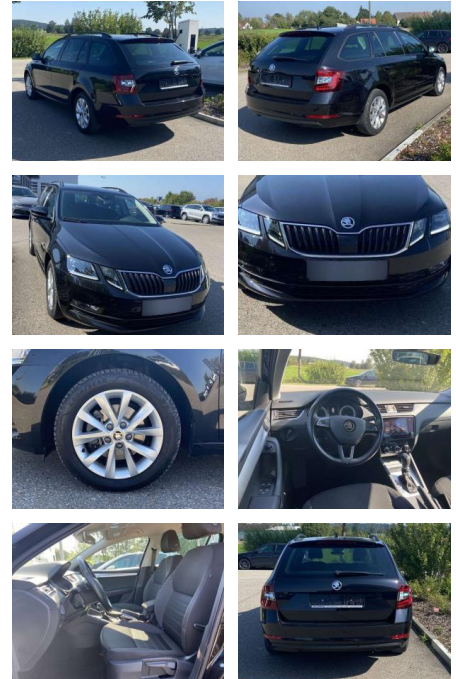

Skoda Octavia Combi 2.0 TDI DSG Tour NAVI+AHK

SS00-073168AAngebotsnr.:

Erstzulassung:	Kilometer:	Farbe:	Leistung:	Kraftstoffart:
01.03.2020	46.220		110 kW / 150 PS	Benzin

PREIS
24.760 €

FINANZIERUNGSBEISPIEL
 Laufzeit: 72 Monate Anzahlung: 25 %
 Basis-Finanzierung:* Mtl. Rate:
 Zielraten-Finanzierung:** **197 €**