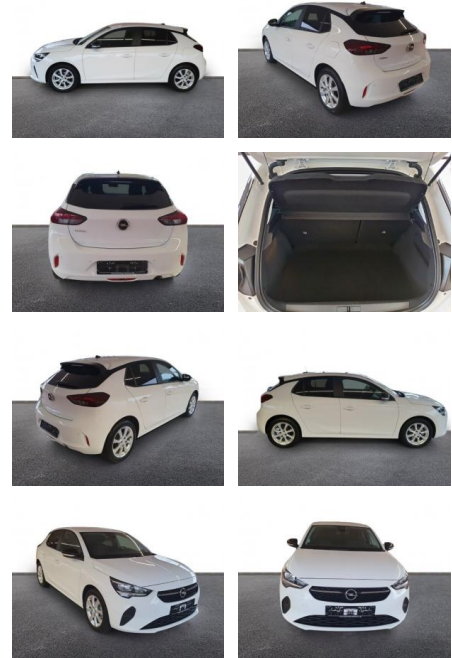

Opel Corsa F Edition 1.2 DAB SHZ

AH32-P403936 **Angebotsnr.:**

Erstzulassung:	Kilometer:	Farbe:	Leistung:	Kraftstoffart:
01.02.2023	8.951	Weiß	55 kW / 75 PS	Benzin

PREIS
15.060 €

FINANZIERUNGSBEISPIEL

Laufzeit: 72 Monate Anzahlung: 25 %
 Basis-Finanzierung:* Mtl. Rate:
 Zielraten-Finanzierung:** **120 €**