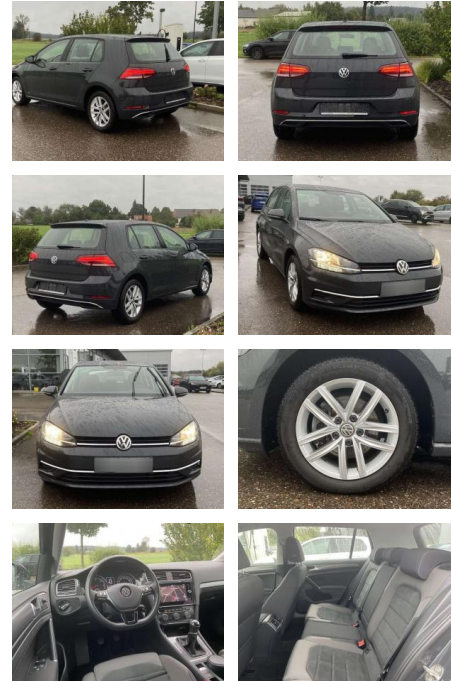

SS00-086843 **Angebotsnr.:**

Erstzulassung:	Kilometer:	Farbe:	Leistung:	Kraftstoffart:
01.07.2019	29.998		85 kW / 116 PS	Benzin

PREIS 19.100 €	FINANZIERUNGSBEISPIEL	
	Laufzeit: 72 Monate	Anzahlung: 25 %
Basis-Finanzierung:**	Mtl. Rate:	
Zielraten-Finanzierung:**	152 €	

Ausstattung

Sicherheit

- Anti-Blockiersystem ABS

Multimedia

- Radio

Interieur

- Sitzheizung vorne Mittelarmlehne vorne Kindersitzverankerung für Kindersitzsystem ISOFIX Rücksitzbanklehne geteilt umlegbar mit Mittelarmlehne ergoActive Sitz mit 14-Wege-Einstellung auf der Fahrerseite klimatisiertes Handschuhfach Sport-Komfortsitze vorne el. Lendenwirbelstütze Fahrersitz mit Massagefunktion Multifunktions-Lederlenkrad 2 Leseleuchten vorn und 2 hinten Make-Up Spiegel
- beleuchtet Vordersitze höhenverstellbar