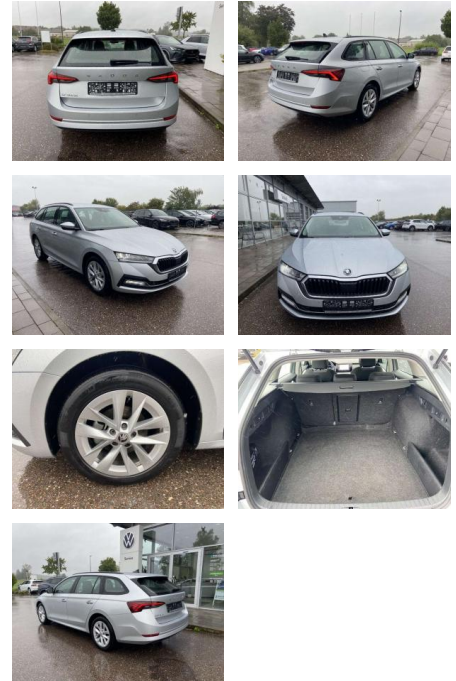

Skoda Octavia Combi 2.0 TDI Style AHK

SS00-107887AAngebotsnr.:

Erstzulassung:	Kilometer:	Farbe:	Leistung:	Kraftstoffart:
01.01.2021	56.564		85 kW / 116 PS	Benzin

PREIS	FINANZIERUNGSBEISPIEL	
23.320 €	Laufzeit: 72 Monate Anzahlung: 25 % Basis-Finanzierung:* Mtl. Rate: Zielraten-Finanzierung:** 185 €	* Basisfinanzierung: Anzahlung: 5.830 Euro, Laufzeit: 72 Monate, Nettodarlehen: 17.490 Euro, Gesamtbetrag: 26.988 Euro, Zinssätze: 6.78% Sollz. (gebunden), 6.99% eff. ** Zielratenfinanzierung: Anzahlung: 5.830 Euro, Laufzeit: 72 Monate, Nettodarlehen: 17.490 Euro, Zielrate: 11.660 Euro, Gesamtbetrag: 28.414 Euro, Zinssätze: 6.78% Sollz. (gebunden), 6.99% eff., Vermittlung für: Santander Consumer Bank Repräsentatives Beispiel gem. § 17 Abs. 4 PAngV. Diese Finanzierungsangebote sind Beispiele. Gerne ermitteln wir für Sie Ihr individuelles Angebot.

Ausstattung

Sicherheit

- Anti-Blockiersystem ABS

Multimedia

- Radio

Interieur

- Sitzheizung vorne Climatronic
- Mittelarmlehne vorne Kindersicherung elektrisch betätigt el.
- Lendenwirbelstützen vorne
- Rücksitzbanklehne geteilt umlegbar mit Mittelarmlehne Komfortsitze vorne
- Multifunktions-Lederlenkrad Vordersitze el. einstellbar mit Memory Isofix
- Rücksitzbank und Beifahrersitz