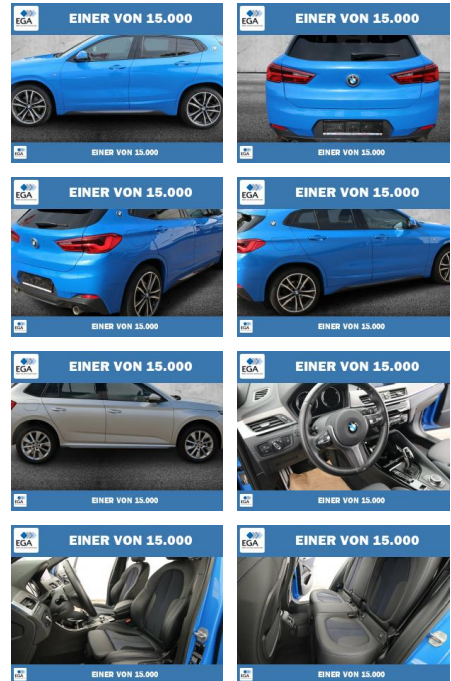

PW01-65147-001 Angebotsnr.:

Erstzulassung:	Kilometer:	Farbe:	Leistung:	Kraftstoffart:
01.12.2019	109.618	Blau	170 kW / 231 PS	Diesel

PREIS	FINANZIERUNGSBEISPIEL	
29.730 €	Laufzeit: 72 Monate Anzahlung: 25 % Basis-Finanzierung:* Mtl. Rate: Zielraten-Finanzierung:** 236 €	* Basisfinanzierung: Anzahlung: 7.433 Euro, Laufzeit: 72 Monate, Nettodarlehen: 22.298 Euro, Gesamtbetrag: 34.406 Euro, Zinssätze: 6.78% Sollz. (gebunden), 6.99% eff. ** Zielratenfinanzierung: Anzahlung: 7.433 Euro, Laufzeit: 72 Monate, Nettodarlehen: 22.298 Euro, Zielrate: 14.865 Euro, Gesamtbetrag: 36.225 Euro, Zinssätze: 6.78% Sollz. (gebunden), 6.99% eff., Vermittlung für: Santander Consumer Bank Repräsentatives Beispiel gem. § 17 Abs. 4 PAngV. Diese Finanzierungsangebote sind Beispiele. Gerne ermitteln wir für Sie Ihr individuelles Angebot.