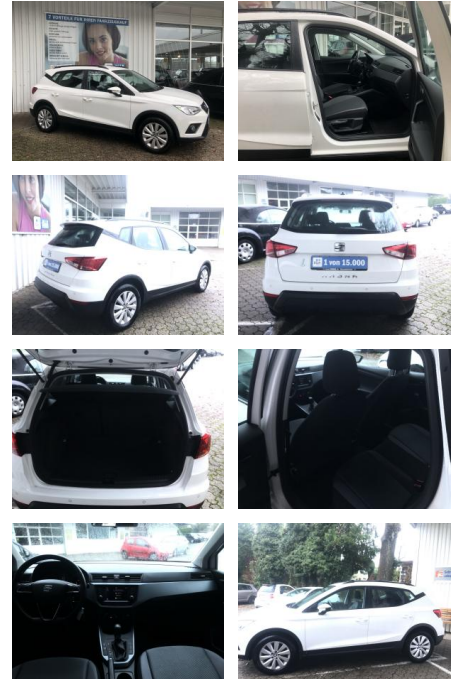

Ihr Ansprechpartner

Herr Stefan Stien
E-Mail: stefan.stien@autohaus-stien.de
Telefon: 04624 803339

Autohaus Stien GmbH
Fabrikstraße 1 - 24848 Kropp - Tel.: 04624 / 80 33 39

Seat Arona 1.0 TSI DSG ALU*KLIMA*SHZ*PDC*TEMPOMA...

FL00-R6642R2Angebotsnr.: