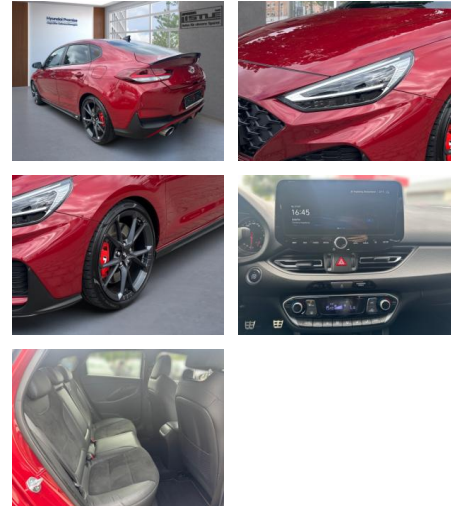

AL33-011465L Angebotsnr.:

Erstzulassung:	Kilometer:	Farbe:	Leistung:	Kraftstoffart:
01.05.2023	19.038		206 kW / 280 PS	Benzin

PREIS
33.940 €

FINANZIERUNGSBEISPIEL

Laufzeit: 72 Monate Anzahlung: 25 %
 Basis-Finanzierung:* Mtl. Rate:
 Zielraten-Finanzierung:** **269 €**

- Sonstiges: Metallic
- Sportausstattung
- Alufelgen
- Gepäckraumabdeckung
- Stossfänger in Wagenfarbe
- Sportpaket
- Sportfahrwerk
- Lenkradheizung
- Fahrerprofilauswahl
- Sommerreifen
- Winterpaket
- Spoiler