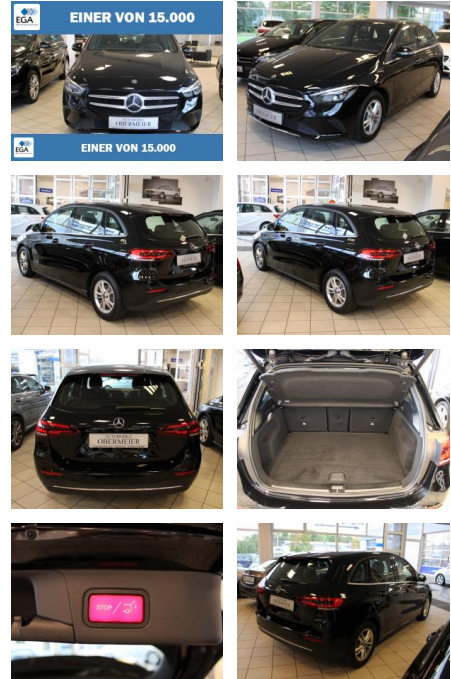

AO15-1 24 G 100 Angebotsnr.:

Erstzulassung:	Kilometer:	Farbe:	Leistung:	Kraftstoffart:
24.06.2019	60.000	Schwarz	120 kW / 163 PS	Benzin

PREIS
26.440 €

FINANZIERUNGSBEISPIEL
 Laufzeit: 72 Monate Anzahlung: 25 %
 Basis-Finanzierung:* Mtl. Rate:
 Zielraten-Finanzierung:** **210 €**