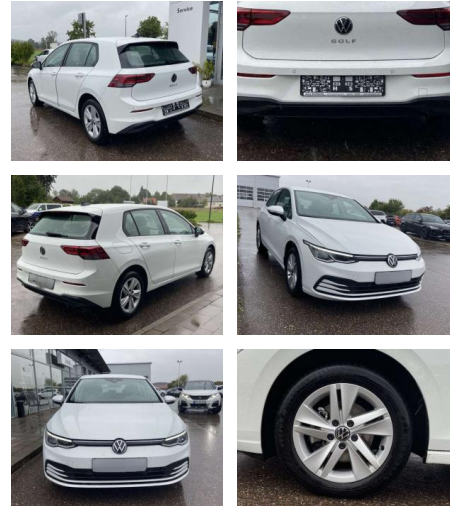

## Volkswagen Golf 2.0 TDI Life NAVI+LED+APP-CONNEC...

SS00-008363 **Angebotsnr.:**

Erstzulassung:	Kilometer:	Farbe:	Leistung:	Kraftstoffart:
01.09.2020	36.788		85 kW / 116 PS	Benzin

**PREIS**  
**21.160 €**