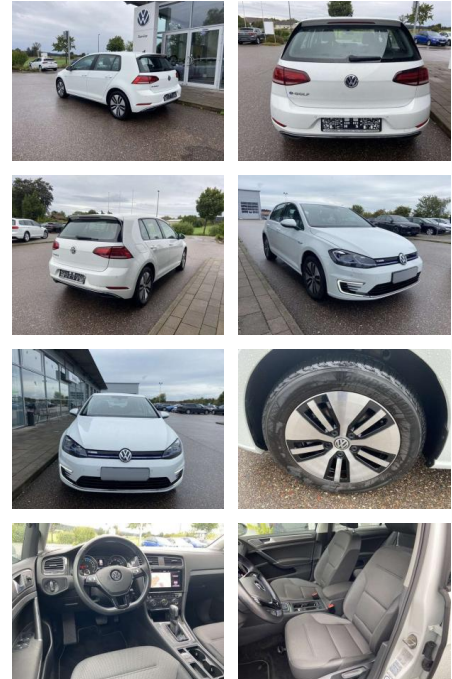

**Volkswagen Golf eGOLF COMFORTLINE WÄRMEPUMPE+NA...**

SS00-919118 **Angebotsnr.:**

Erstzulassung:	Kilometer:	Farbe:	Leistung:	Kraftstoffart:
01.07.2020	29.263		100 kW / 136 PS	Benzin

PREIS	FINANZIERUNGSBEISPIEL	
<b>18.270 €</b>	Laufzeit: 72 Monate	Anzahlung: 25 %
	Basis-Finanzierung:**	Mtl. Rate:
	Zielraten-Finanzierung:**	<b>1145 €</b>

**Ausstattung**

- Sicherheit**
- Anti-Blockiersystem ABS
- Multimedia**
- Radio
- Interieur**
- Sitzheizung vorne Lendenwirbelstützen vorne Climatronic Mittelarmlehne vorne Vordersitze höhenverstellbar Kindersitzverankerung für Kindersitzsystem ISOFIX Rücksitzbanklehne geteilt umlegbar mit Mittelarmlehne 2 Leseleuchten vorn klimatisiertes Handschuhfach Multifunktions-Lederlenkrad Komfortsitze vorne Make-Up Spiegel
  - beleuchtet
- Exterieur**
- beheizbare Scheibenwaschdüsen vorne