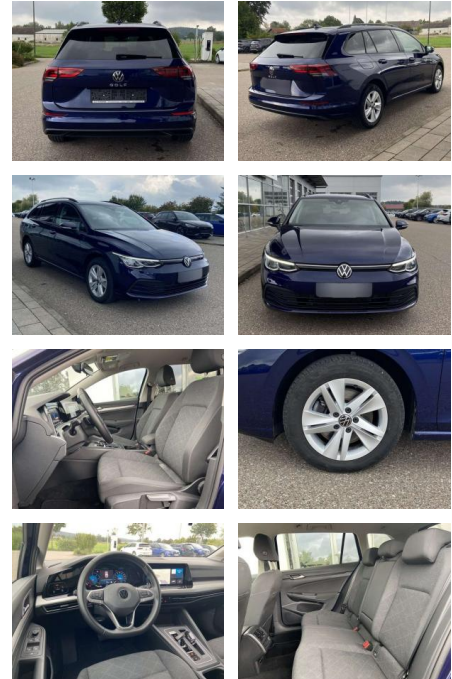

## Volkswagen Golf Variant 2.0 TDI DSG LIFE NAVI+LE...

SS00-500344 **Angebotsnr.:**

Erstzulassung:	Kilometer:	Farbe:	Leistung:	Kraftstoffart:
01.07.2021	50.931		85 kW / 116 PS	Benzin

**PREIS**  
**23.010 €**