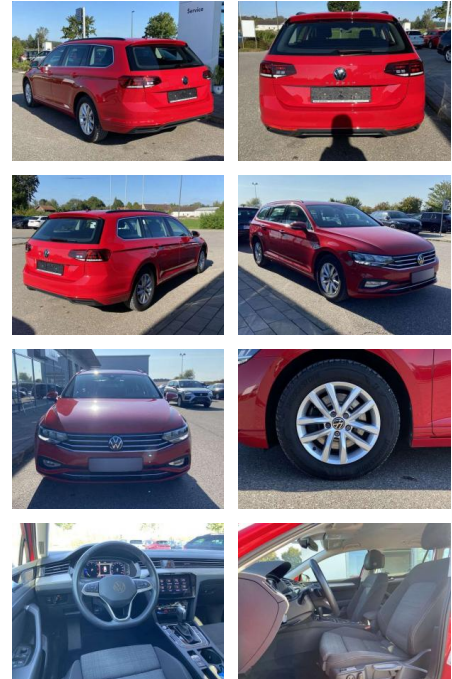

## Volkswagen Passat Variant 2.0 TDI DSG Business

SS00-075597 Angebotsnr.:

**Erstzulassung:** 01.06.2022    **Kilometer:** 38.674    **Farbe:**    **Leistung:** 90 kW / 122 PS    **Kraftstoffart:** Benzin