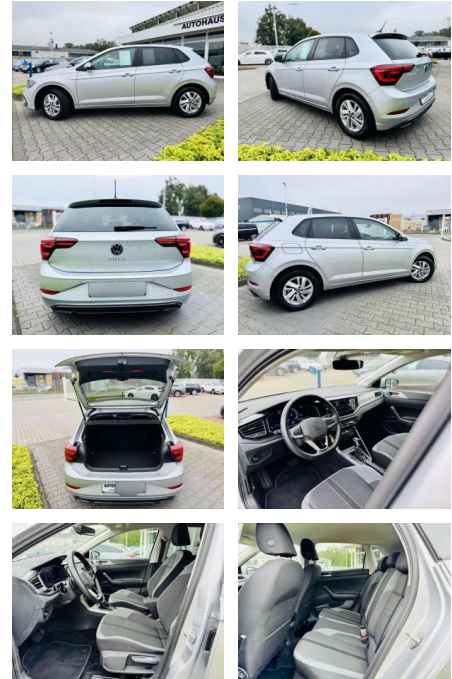

Volkswagen Polo 1,0 TSI STYLE, DSG, LED, SHZ, PT...

AB97-E 7546 **Angebotsnr.:**

Erstzulassung:	Kilometer:	Farbe:	Leistung:	Kraftstoffart:	Verbr. komb.	CO2-Emission	CO2-Klasse (WLTP)
01.06.2023	13.750	Silber	81 kW / 110 PS	Benzin	5,5 l/100km	126 g/km	D