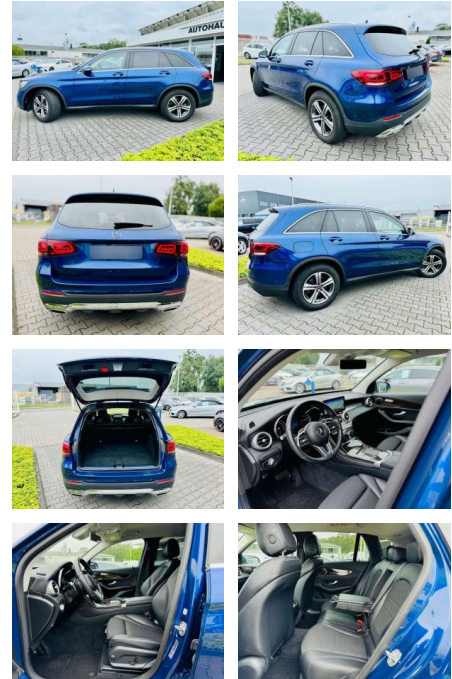

Mercedes-Benz GLC 220 d 4M OFFROAD EXCLUSIV, LED...

AB97-E 7554 **Angebotsnr.:**

Erstzulassung:	Kilometer:	Farbe:	Leistung:	Kraftstoffart:	Verbr. komb.	CO2-Emission	CO2-Klasse (WLTP)
01.09.2020	42.770	Blau	143 kW / 194 PS	Benzin	6,2 l/100km	162 g/km	F

Sicherheit

- Anti-Blockiersystem ABS

Multimedia

- Radio

Weiteres

- Diesel
- 896 Brillantblau-metallic 301 Leder
- ARTICO-Grenoble-schwarz D21 Advanced
- Infotainment-Paket D1F Assistenz-Paket
- P22 EXCLUSIVE Interieur D2P Advanced
- Park-Paket U89 Offroad Styling-Paket
- D1K Komfort-Paket 840 Wärmedämmend
- dunkel getöntes Glas 875
- Scheibenwaschanlage beheizt 916
- Kraftstoffbehälter mit größerem
- Volumen 66 l B51 TIREFIT U85 AdBlue®
- Behälter U79
- Diesel-Abgasreinigungsanlage BT inkl.
- AdBlue® Behälter U60 Fußgängerschutz

- 7 cm (18") LM Räder im 5-Speichen-Design PBF
- Konnektivitäts-Paket Navigation P65
- Sitzkomfort-Paket P49 Spiegel-Paket P44
- Park-Paket mit Rückfahrkamera L3E
- Multifunktions-Sportlenkrad in Leder K11
- Adaptives Bremslicht H07 Zierelemente
- Holz Linde linestructure braun glänzend
- B59 DYNAMIC SELECT 971
- Dieselpartikelfilter 969 COC-Papier EU6
- 927 Abgasreinigung EURO 6 Technik 900
- Chrom-Paket Exterieur 893 KEYLESS-GO
- Start-Funktion 876 Innenraumlicht-Paket
- 873 Sitzheizung für Fahrer & Beifahrer
- 859 Media-Display 800 Technische
- Änderungen 79B Vorrüstung für
- digitales Radio 725 Dachreling in
- poliertem Aluminium 723 EASY-PACK
- Laderaumabdeckung 632 LED High
- Performance-Scheinwerfer 611
- Umfeldbeleuchtung in den Außenspiegeln