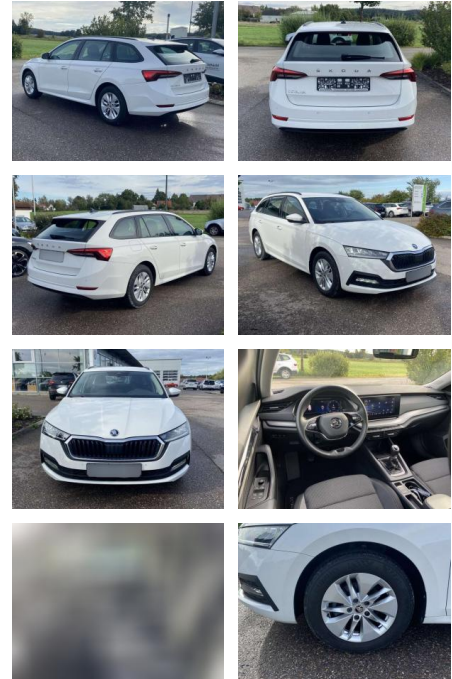

Skoda Octavia Combi 2.0 TDI NAVI-COLUMBUS+LED

SS00-121107 **Angebotsnr.:**

Erstzulassung:	Kilometer:	Farbe:	Leistung:	Kraftstoffart:
01.05.2021	47.999		110 kW / 150 PS	Benzin

PREIS
25.070 €

FINANZIERUNGSBEISPIEL