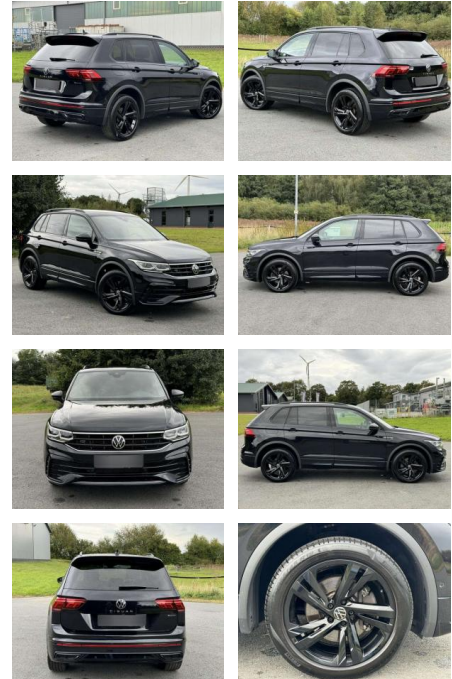

## Volkswagen Tiguan 2.0 TDI R-Line 4Motion LED NAV...

KB06-34079 **Angebotsnr.:**

Erstzulassung:	Kilometer:	Farbe:	Leistung:	Kraftstoffart:	Verbr. komb.	CO2-Emission	CO2-Klasse (WLTP)
01.02.2021	74.978	Schwarz	147 kW / 200 PS	Benzin	6,5 l/100km	172 g/km	F

**PREIS**  
**37.530 €**