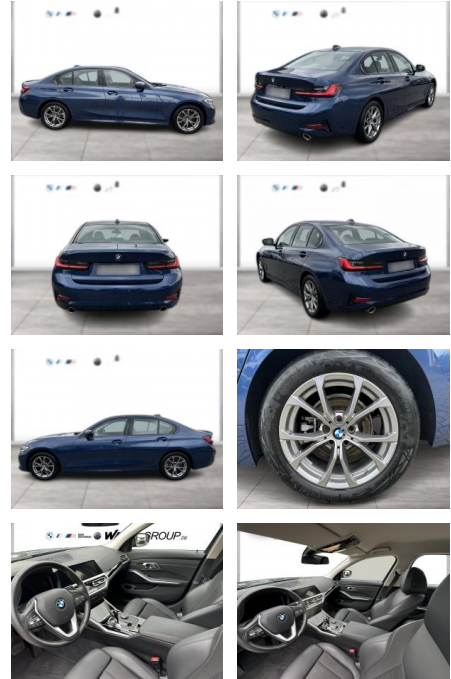

WG04-230893 Angebotsnr.:

Erstzulassung:	Kilometer:	Farbe:	Leistung:	Kraftstoffart:
01.09.2021	50.400	Blau	140 kW / 190 PS	Diesel

PREIS
31.160 €

FINANZIERUNGSBEISPIEL

Laufzeit: 72 Monate Anzahlung: 25 %
 Basis-Finanzierung:* Mtl. Rate:
 Zielraten-Finanzierung:** **247 €**