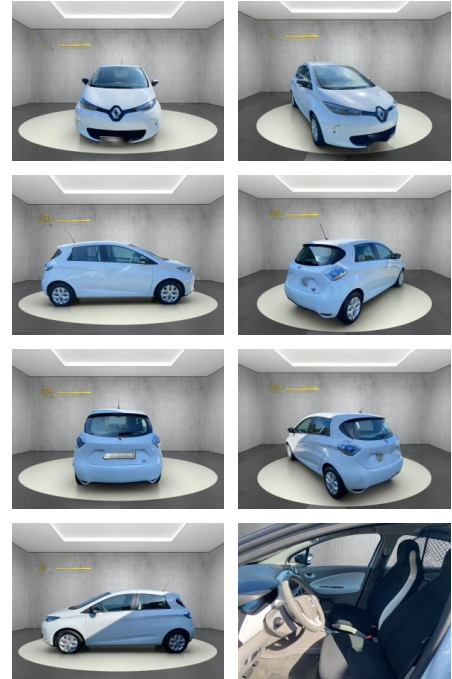

Renault ZOE Cargo

WS04-671125 **Angebotsnr.:**

Erstzulassung:	Kilometer:	Farbe:	Leistung:	Kraftstoffart:	Reichweite elektr. (WLTP)
27.09.2020	30.580	Diverse	43 kW / 58 PS	Elektro	0 km

PREIS
16.640 €

FINANZIERUNGSBEISPIEL
 Laufzeit: 72 Monate Anzahlung: 25 %
 Basis-Finanzierung:* Mtl. Rate:
 Zielraten-Finanzierung:** **132 €**

Ausstattung

Sicherheit

- Reifendruckkontrollsystem
- Spurhalteassistent

Multimedia

- USB
- Touchscreen

Komfort

- Berganfahrassistent
- * abgedunkelte Scheiben im Fond *
- Außenspiegel abklappbar * Außenspiegel elektr. * Bordcomputer * Einparkhilfe (PDC) Sensoren hinten * Elektr. Fensterheber * Klimaanlage * Lenksäule einstellbar * Multifunktionslenkrad * Tempomat * Touchscreen * Zentralverriegelung *
- Zentralverriegelung mit Fernbedienung
- Multimedia / Radio / Navi: * AUX-In Anschluss * Bluetooth