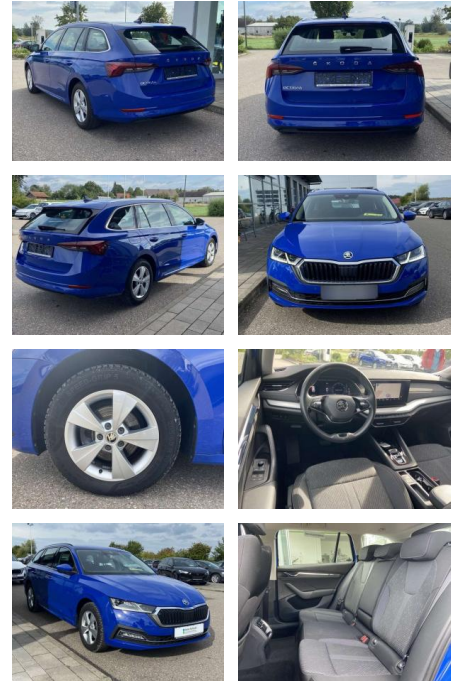

Skoda Octavia Combi 2.0 TDI DSG AHK

SS00-022298AAngebotsnr.:

Erstzulassung:	Kilometer:	Farbe:	Leistung:	Kraftstoffart:
01.10.2020	30.590		110 kW / 150 PS	Benzin

PREIS
26.510 €

FINANZIERUNGSBEISPIEL

Laufzeit: 72 Monate Anzahlung: 25 %
 Basis-Finanzierung:* Mtl. Rate:
 Zielraten-Finanzierung:** **210 €**

Ausstattung

Sicherheit

- Anti-Blockiersystem ABS

Multimedia

- Radio

Interieur

- Multifunktions-Lederlenkrad mit Schaltwippen Sitzheizung vorne Climatronic Mittelarmlehne vorne Kindersicherung elektrisch betätigt el. Lendenwirbelstützen vorne Variables Ladebodenkonzept Rücksitzbanklehne geteilt umlegbar mit Mittelarmlehne Netztrennwand Komfortsitze vorne Vordersitze el. einstellbar mit Memory Isofix Rücksitzbank und Beifahrersitz