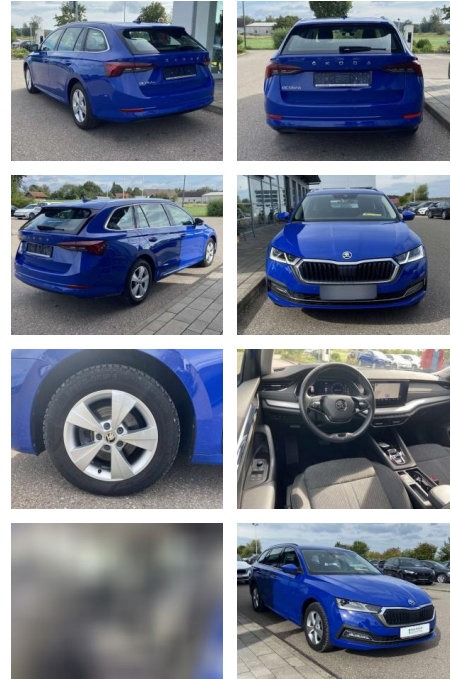

Skoda Octavia Combi 2.0 TDI DSG NAVI-COLUMBUS

SS00-022298 **Angebotsnr.:**

Erstzulassung:	Kilometer:	Farbe:	Leistung:	Kraftstoffart:
01.10.2020	30.590		110 kW / 150 PS	Benzin

PREIS
25.280 €

FINANZIERUNGSBEISPIEL
 Laufzeit: 72 Monate Anzahlung: 25 %
 Basis-Finanzierung:* Mtl. Rate:
 Zielraten-Finanzierung:** **201 €**

Ausstattung

Sicherheit

- Anti-Blockiersystem ABS

Multimedia

- Radio

Interieur

- Multifunktions-Lederlenkrad mit Schaltwippen Sitzheizung vorne Climatronic Mittelarmlehne vorne Kindersicherung elektrisch betätigt el. Lendenwirbelstützen vorne Variables Ladebodenkonzept Rücksitzbanklehne geteilt umlegbar mit Mittelarmlehne Netztrennwand Komfortsitze vorne Vordersitze el. einstellbar mit Memory Isofix Rücksitzbank und Beifahrersitz