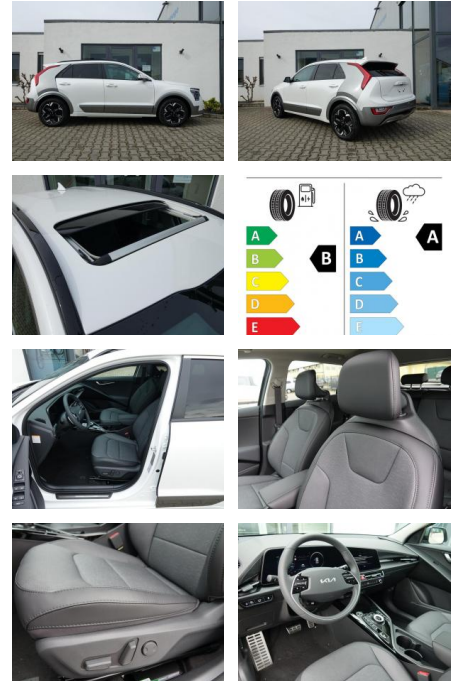

Kia Niro EV Inspiration VOLLAUSSTATTUNG!

KA08-NIRO_2544gebotsnr.:

Erstzulassung:	Kilometer:	Farbe:	Leistung:	Kraftstoffart:
01.03.2023	12.600		150 kW / 204 PS	Elektro

PREIS
35.420 €

FINANZIERUNGSBEISPIEL

Laufzeit: 72 Monate Anzahlung: 25 %
 Basis-Finanzierung:* Mtl. Rate:
 Zielraten-Finanzierung:** **281 €**

Exterieur

- Leichtmetallfelgen
- metallic
- Schiebedach
- Nebelscheinwerfer
- Dachreling

Weiteres

- Lichtsensor
- elektrische Aussenspiegel
- Nichtraucher
- SOFORT lieferbar!!

- Preis versteht sich als Endpreis
- inklusive Überführung
- frei Düren! Es entstehen Ihnen keine Zusatzkosten!
- Wir beantworten JEDE Anfrage! Bitte schauen Sie hierzu auch in Ihren Spam/Junk-Mail-Ordner.
- (Manche E-Mail-Programme legen unsere Antwortmail dort ab.)
- Eine sehr ausführliche Ausstattungsbeschreibung sowie eine große Bildershow finden Sie auf unserer Homepage unter auto-kueck.de
- Hier ein Auszug der wichtigsten Ausstattungsmerkmale:
- Inspiration Ausstattung
- Snow White Pearl (Wert: 850 EUR)
- Option 2 Black-Design: C-Säule in Auroraschwarz Metallic (ABP) (Wert: 290 EUR)
- P1 Wärmepumpe: Wärmepumpe zur