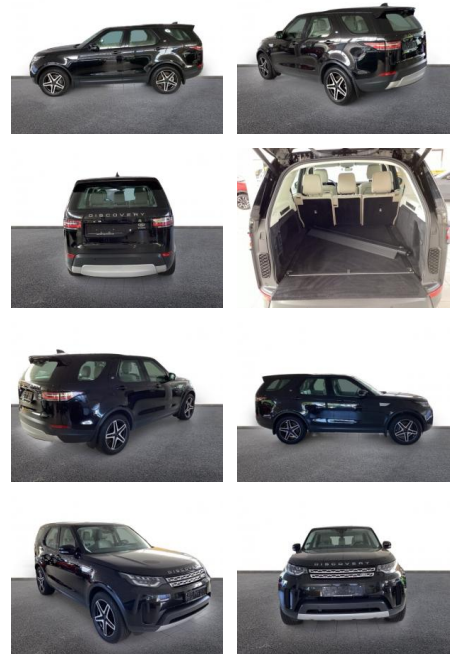

Land Rover Discovery 5 HSE SDV6 Pano/Luftfederun...

AH32-K240791Angebotsnr.:

Erstzulassung:	Kilometer:	Farbe:	Leistung:	Kraftstoffart:
01.05.2019	99.000	Schwarz	225 kW / 306 PS	Diesel

PREIS	FINANZIERUNGSBEISPIEL	
35.090 €	Laufzeit: 72 Monate	Anzahlung: 25 %
	Basis-Finanzierung:**	Mtl. Rate:
	Zielraten-Finanzierung:**	279 €

- Kopfairbag
- Kindersitzbefestigung
- **Entertainment: Navigationssystem**
- Soundsystem
- Radio
- USB-Anschluss
- MP3
- Bluetooth
- DAB
- Meridian
- Touchscreen
-

Multimedia

- Radio
- el. Sitzverstellung
- Navigation mit Bildschirm
- MP3 Anschluss
- Bluetooth