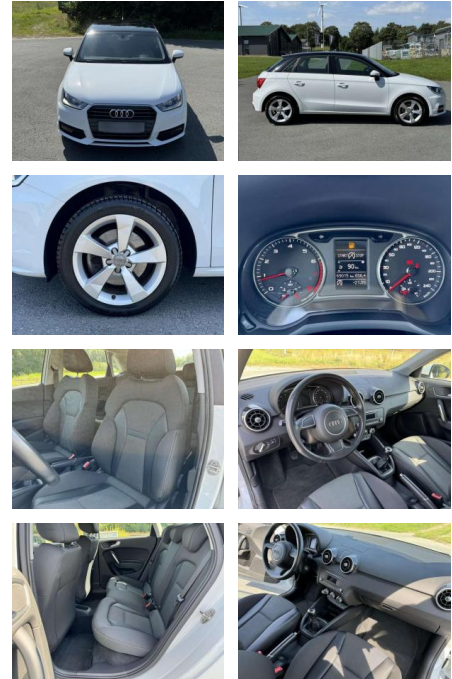

Audi A1 1.4 Sportback SPORT PDC KLIMA SITZH

KB06-81235 **Angebotsnr.:**