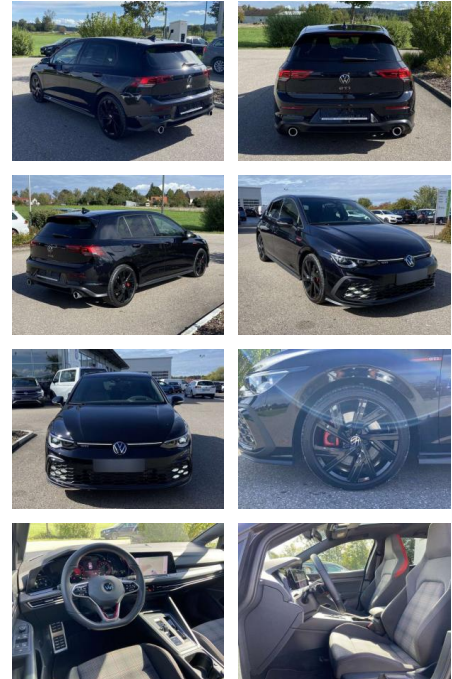

Volkswagen Golf GTI 2.0 TSI DSG BLACK-STYLE DCC

SS00-142932 **Angebotsnr.:**

Erstzulassung:	Kilometer:	Farbe:	Leistung:	Kraftstoffart:
01.01.2022	28.563		180 kW / 245 PS	Benzin

PREIS
34.750 €

FINANZIERUNGSBEISPIEL
 Laufzeit: 72 Monate Anzahlung: 25 %
 Basis-Finanzierung:* Mtl. Rate:
 Zielraten-Finanzierung:** **276 €**

- 2x hinten Farbe: Deep Black Perleffekt
- -Fr. 08:00-18:00 Uhr
- Samstags bis 16:00 Uhr geöffnet. Gerne beraten wir Sie über günstige Finanzierungsmodelle und nehmen Ihr derzeitiges Fahrzeug in Zahlung. www.auto-schuechl.de/finanzierung
- Irrtümer vorbehalten.
- Änderungen oder Zwischenverkauf vorbehalten. www.auto-schuechl.de

Weiteres

- Pakete: 7-Gang-DSG-Automatikgetriebe
- Black Style Licht- und Sichtpaket
- Business-Premium-Paket
- Innenlichtpaket

STÄNDIG ÜBER 15.000 FAHRZEUGE IM BESTAND!