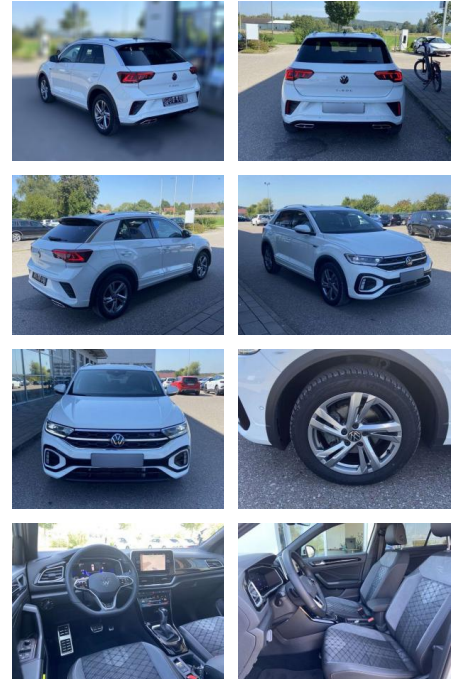

Volkswagen T-Roc 1.5 TSI DSG R-LINE 17"+IQ.DRIVE

SS00-681446 **Angebotsnr.:**

Erstzulassung:	Kilometer:	Farbe:	Leistung:	Kraftstoffart:
01.01.2024	17.593		110 kW / 150 PS	Benzin

PREIS
35.580 €

FINANZIERUNGSBEISPIEL