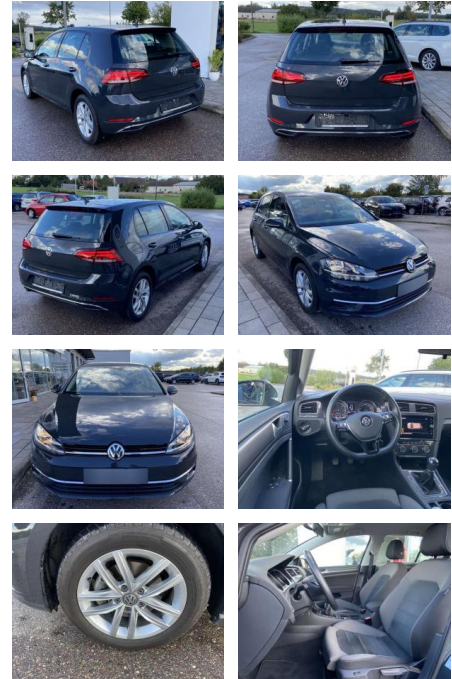

Volkswagen Golf 1.6 TDI COMFORTLINE NAVI+SHZ+PDC

SS00-203594 **Angebotsnr.:**

Erstzulassung:	Kilometer:	Farbe:	Leistung:	Kraftstoffart:
01.07.2019	34.413		85 kW / 116 PS	Benzin

PREIS
18.580 €

FINANZIERUNGSBEISPIEL
 Laufzeit: 72 Monate Anzahlung: 25 %
 Basis-Finanzierung:* Mtl. Rate:
 Zielraten-Finanzierung:** **148 €**

Sicherheit

- Anti-Blockiersystem ABS

Multimedia

- Radio

Interieur

- Sitzheizung vorne Mittelarmlehne vorne Kindersitzverankerung für Kindersitzsystem ISOFIX Rücksitzbanklehne geteilt umlegbar mit Mittelarmlehne ergoActive Sitz mit 14-Wege-Einstellung auf der Fahrerseite klimatisiertes Handschuhfach Sport-Komfortsitze vorne el. Lendenwirbelstütze Fahrersitz mit Massagefunktion Multifunktions-Lederlenkrad 2 Leseleuchten vorn und 2 hinten Make-Up Spiegel
- beleuchtet Vordersitze höhenverstellbar