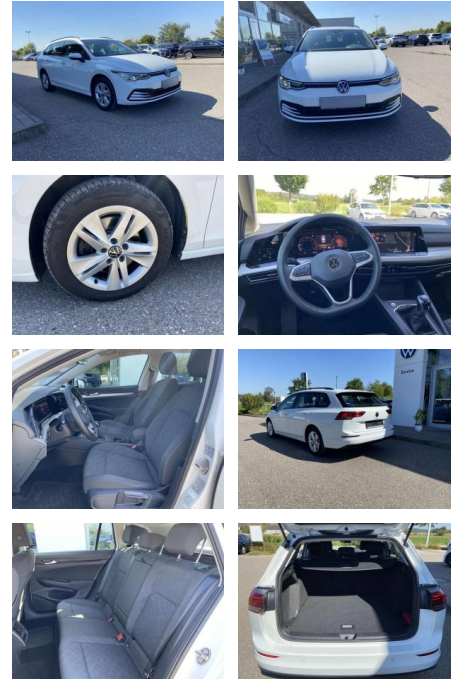

Volkswagen Golf Variant 2.0 TDI NAVI+FAHRASSISTE...

SS00-515809 **Angebotsnr.:**

Erstzulassung:	Kilometer:	Farbe:	Leistung:	Kraftstoffart:
01.05.2021	47.694		85 kW / 116 PS	Benzin

PREIS
21.160 €

FINANZIERUNGSBEISPIEL
 Laufzeit: 72 Monate Anzahlung: 25 %
 Basis-Finanzierung:* Mtl. Rate:
 Zielraten-Finanzierung:** **168 €**

Sicherheit

- Anti-Blockiersystem ABS

Multimedia

- Radio

Interieur

- Sitzheizung vorne Lendenwirbelstützen vorne Mittelarmlehne vorne Vordersitze höhenverstellbar Rücksitzbanklehne geteilt umlegbar mit Mittelarmlehne 2 Leseleuchten vorn Netztrennwand Komfortsitze vorne Make-Up Spiegel
- beleuchtet Multifunktionslederlenkrad
- beheizbar Isofix Rücksitzbank und Beifahrersitz

- 2x hinten Farbe: Pure White -Fr. 08:00-18:00 Uhr
- Samstags bis 16:00 Uhr geöffnet. Gerne beraten wir Sie über günstige Finanzierungsmodelle und nehmen Ihr derzeitiges Fahrzeug in Zahlung. www.auto-schuechl.de/finanzierung Irrtümer
- Änderungen oder Zwischenverkauf vorbehalten. www.auto-schuechl.de