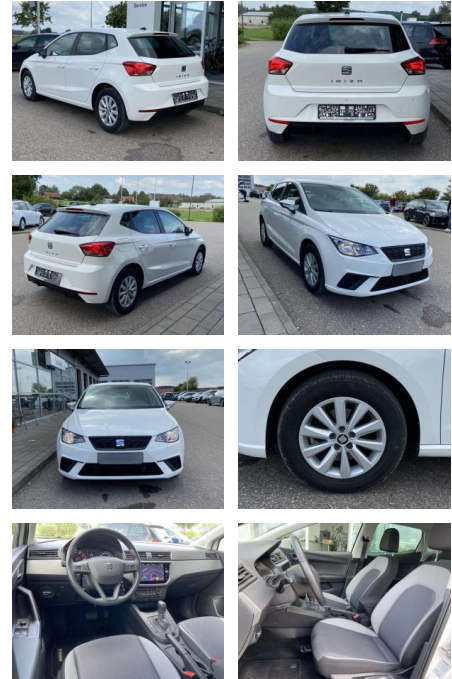

## Seat Ibiza 1.0 TSI DSG Style NAVI+FULL-LINK

SS00-138087 **Angebotsnr.:**

Erstzulassung:	Kilometer:	Farbe:	Leistung:	Kraftstoffart:
01.06.2021	29.089		81 kW / 110 PS	Benzin

**PREIS**  
**19.300 €**